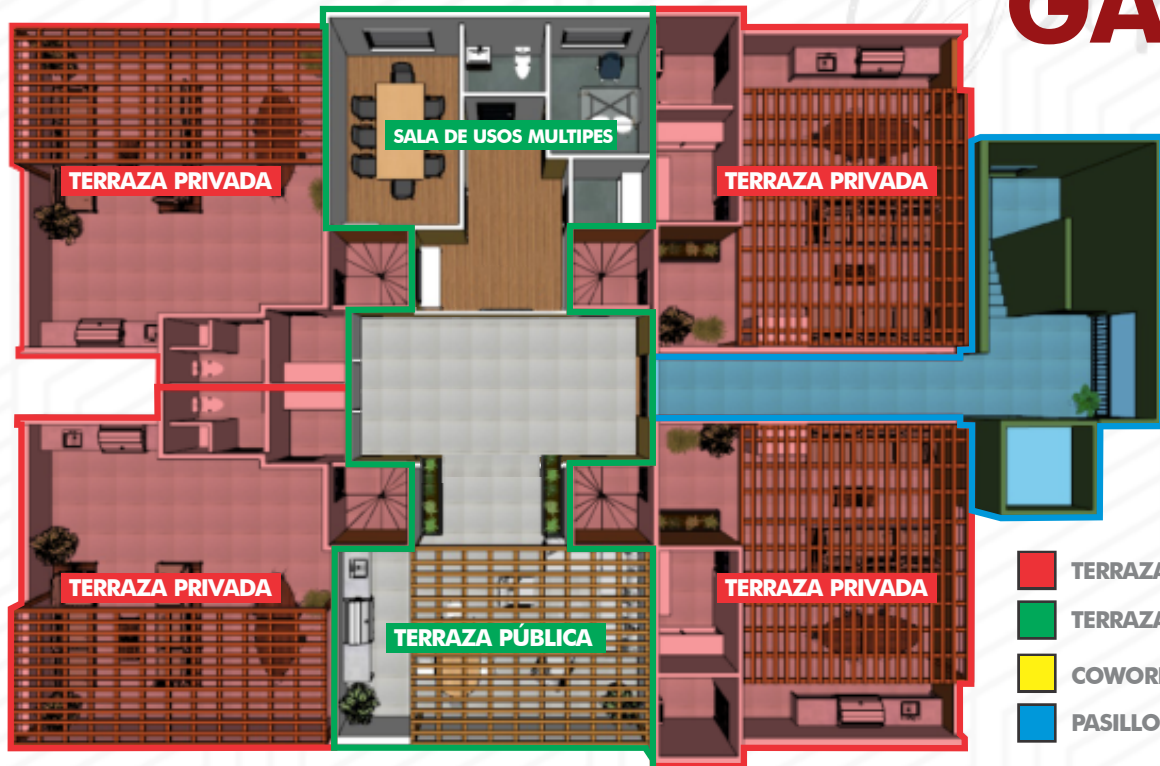

ASOCIADO
IMPRO
INMOBILIARIA PROGRESO

C.C.TOWERS
DEPARTAMENTOS

Imágen ilustrativa. Puede variar del producto original

Imágen ilustrativa. Puede variar del producto original

TORRE CACHANILLA

8 Niveles más Terraza

30 DEPARTAMENTO 56 M2

8 JR PENHOUSE 84 M2

4 PENHOUSE 84 M2

42 DEPARTAMENTOS

ROOF GARDEN

TORRE CENTINELA

-  TERRAZAS PRIVADAS
-  TERRAZA PÚBLICA
-  COWORKING PÚBLICO
-  PASILLO PÚBLICO

AMENIDADES

ROOF GARDEN

ALBERCA

GIMNASIO FUNCIONAL

CENTRO DE NEGOCIO

CONTROL DE ACCESO

ASOCIACIÓN CIVIL

Acceso Norte

Imágen ilustrativa. Puede variar del producto original

MODELO SAHUARO

DEPARTAMENTO 56 M2

2 RECÁMARAS

SALA COMEDOR

COCINA

BAÑO

BALCÓN

CUARTO DE LAVADO