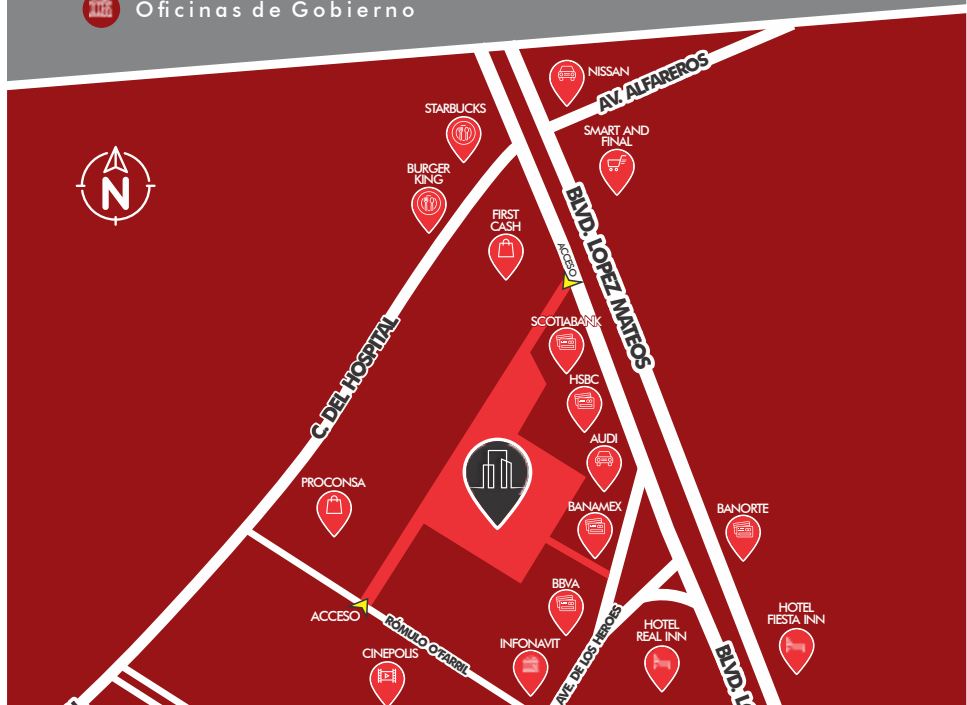

Av. de los Héroes 230, Centro Cívico, 21000 Mexicali, B.C.

LINK DE UBICACIÓN

<https://goo.gl/maps/WqJby6Spcv91g7s67>

PUNTOS DE INTERES

-  Restaurantes de comida rápida
-  Bancos
-  Estaciones de gasolina
-  Gimnasios
-  Centro de la Ciudad
-  Oficinas de Gobierno

Super mercados 

Farmacias 

Hospitales 

Cruce Fronterizo 

Centros Comerciales 

Zona Turística 

Ubicación

UBICACIÓN