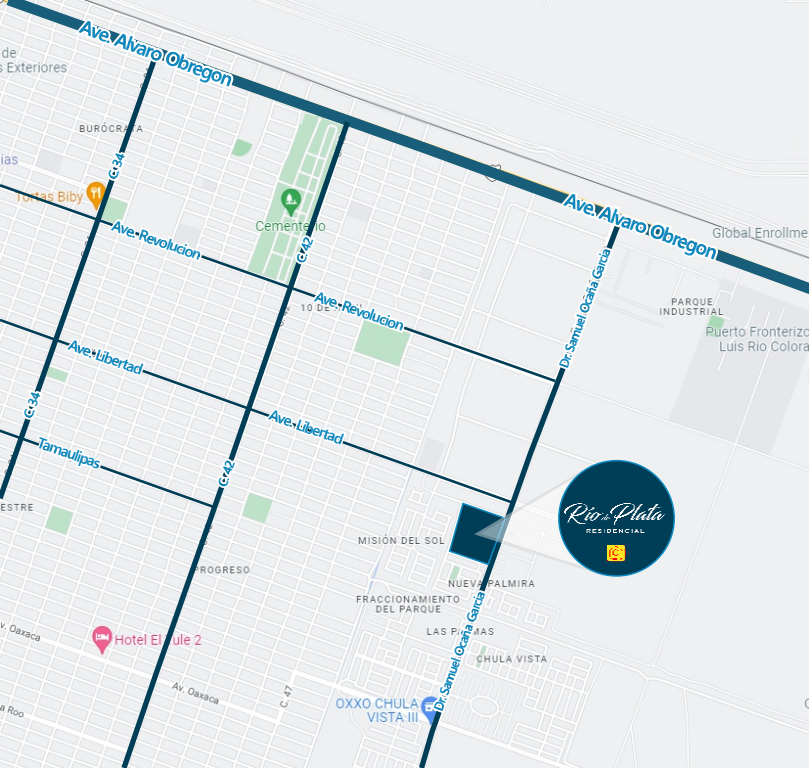

Río de Plata

RESIDENCIAL

CVDEHV

Río de Plata

RESIDENCIAL

Residencial Río de plata proyecto de **Casas Cadena** diseñado para brindarte una nueva forma de vivir.

Ubicado al Oriente de la Ciudad de San Luis Rio Colorado, en una ubicación con gran crecimiento y con acceso a principales arterias de la Ciudad, a escasos minutos de calle principales, Zona Industrial , Plazas Comerciales y Sitios de Interés.

42 m2 de Construcción

Lugares de interes

- Bancos
- Escuelas
- Gasolineras
- Iglesias
- Plazas
- Restaurantes
- Farmacias
- El Florido
- Sendero

Ubicada al Oriente de la Ciudad, Valle Oriente brinda fácil movilidad hacia tus sitios favoritos con la tranquilidad y comodidad de un ambiente libre y seguro las 24 horas del día.