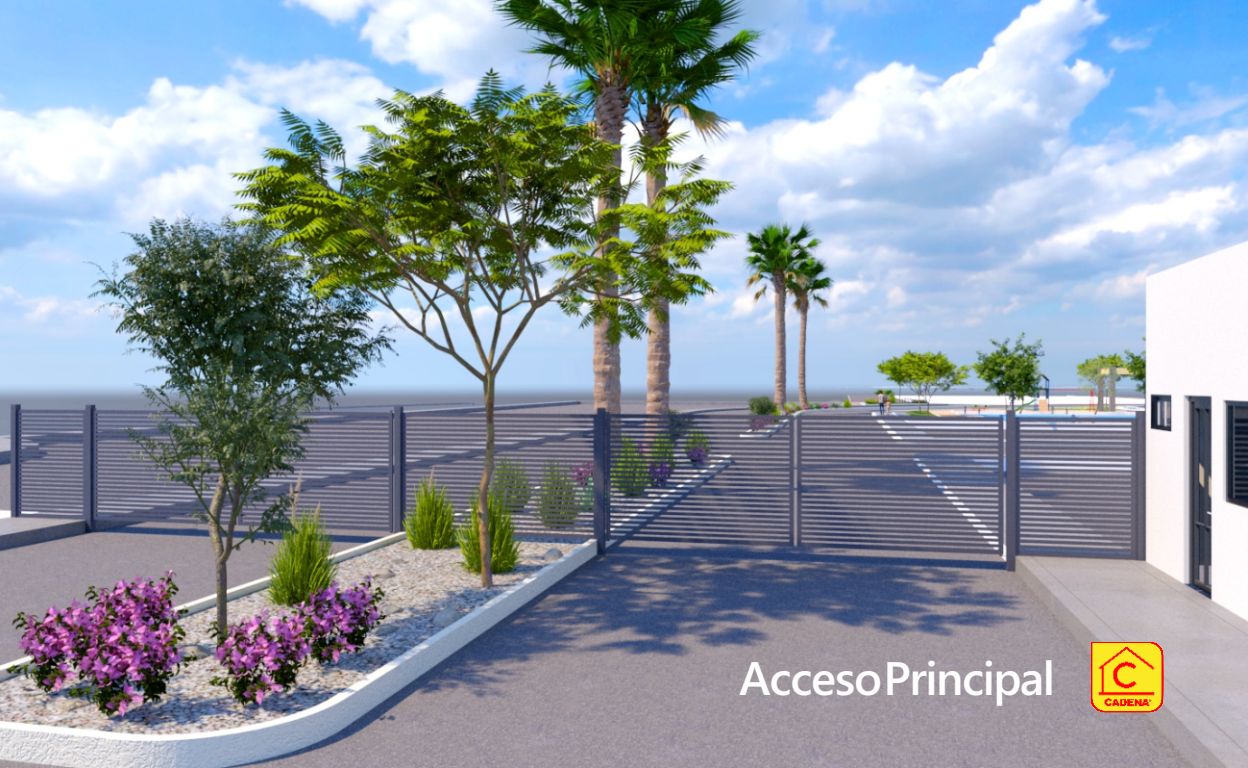

Río de Plata

RESIDENCIAL

CVDEHV

Río de Plata

RESIDENCIAL

Residencial Río de plata proyecto de **Casas Cadena** diseñado para brindarte una nueva forma de vivir.

Ubicado al Oriente de la Ciudad de San Luis Rio Colorado, en una ubicación con gran crecimiento y con acceso a principales arterias de la Ciudad, a escasos minutos de calle principales, Zona Industrial , Plazas Comerciales y Sitios de Interés.

Río de Plata

RESIDENCIAL

La casa que tanto **Buscabas**

Características

- Totalmente bardeado
- Acceso Controlado peatonal y vehicular
- Areas Verdes
- Centros de Trabajo
- Comercios
- Escuelas

Proyecto

Fachada 1 nivel

Río de Plata
RESIDENCIAL

Acceso Principal

Sembrado

Casas de 1 nivel y 2 niveles el proyecto redefine el concepto de hogar al estilo de vida tradicional, en toda una aventura para aquellos que buscan comenzar una nueva etapa, conviviendo en una atmósfera de bienestar, desarrollo y seguridad, lista para encender tus sentidos.

42 m2 de Construcción

Lugares de interes

- Bancos
- Escuelas
- Gasolineras
- Iglesias
- Plazas
- Restaurantes
- Farmacias
- El Florido
- Sendero

Ubicada al Oriente de la Ciudad, Valle Oriente brinda fácil movilidad hacia tus sitios favoritos con la tranquilidad y comodidad de un ambiente libre y seguro las 24 horas del día.