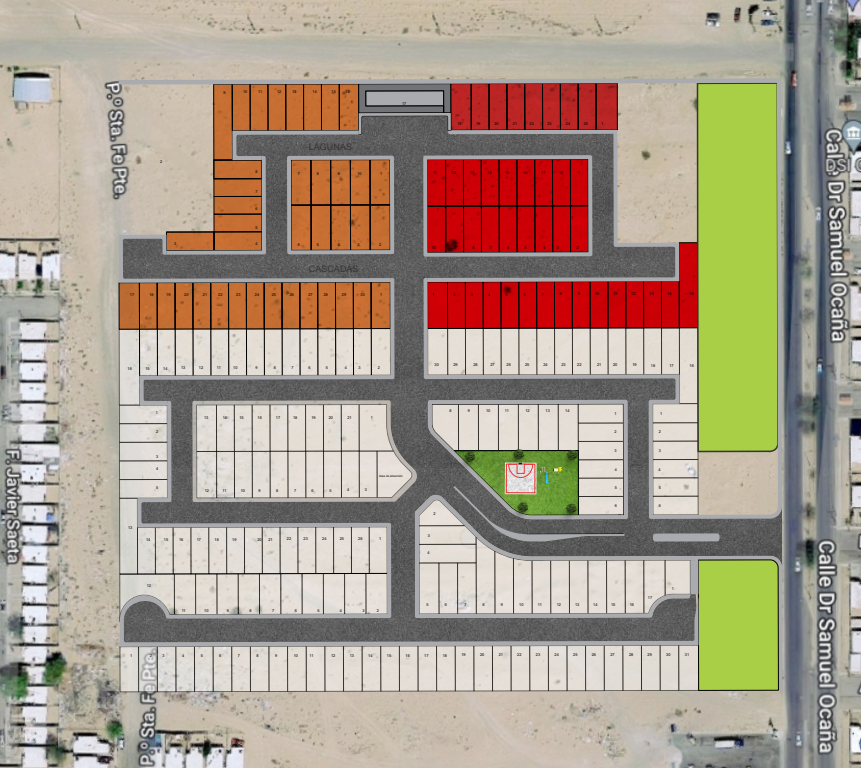

Río de Plata

RESIDENCIAL

CVDEHV

Río de Plata

RESIDENCIAL

Residencial Río de plata proyecto de **Casas Cadena** diseñado para brindarte una nueva forma de vivir.

Ubicado al Oriente de la Ciudad de San Luis Rio Colorado, en una ubicación con gran crecimiento y con acceso a principales arterias de la Ciudad, a escasos minutos de calle principales, Zona Industrial , Plazas Comerciales y Sitios de Interés.

Río de Plata

RESIDENCIAL

La casa que tanto **Buscabas**

Características

- Totalmente bardeado
- Acceso Controlado peatonal y vehicular
- Areas Verdes
- Centros de Trabajo
- Comercios
- Escuelas

Proyecto

Fachada 1 nivel

Río de Plata
RESIDENCIAL

Acceso Principal

Sembrado

Casas de 1 nivel y 2 niveles el proyecto redefine el concepto de hogar al estilo de vida tradicional, en toda una aventura para aquellos que buscan comenzar una nueva etapa, conviviendo en una atmósfera de bienestar, desarrollo y seguridad, lista para encender tus sentidos.

42 m2 de Construcción

Lugares de interes

- Bancos
- Escuelas
- Gasolineras
- Iglesias
- Plazas
- Restaurantes
- Farmacias
- El Florido
- Sendero

Ubicada al Oriente de la Ciudad, Valle Oriente brinda fácil movilidad hacia tus sitios favoritos con la tranquilidad y comodidad de un ambiente libre y seguro las 24 horas del día.